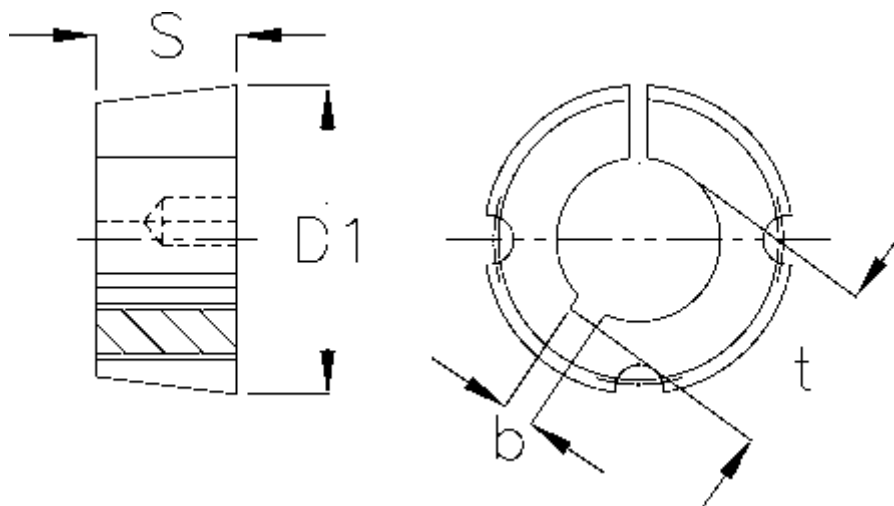

Varenummer: 6160401610015
Beskrivelse: Taperbøsning 1610 boring $\varnothing 15$ mm

Mål

b	= 5
Boring	= 15
Bøsningstype	= 1610
D1	= 57
Overførsel moment	= 486
S	= 25,4
Skruestørrelse	= 3/8 x 5/8"
t	= 17.3